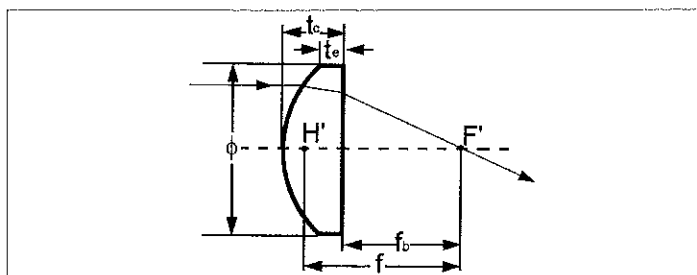

■平凸レンズ

直径±0.5mm、中心厚±0.2mm、フチ厚±0.5mm、F.L.±5%、光学ガラス設計屈折率1.516 (BK7)。

平凸レンズは平行光線を焦点に集めたり、点光源から平行光線を発生させる。また、拡大率または縮小率が5:1を越える像形成にも使われる。いずれの場合でも凸面が長距離側に面するよう配置する。2枚の同径平凸レンズの凸面を対向させて配置させて収差の少いリレーレンズとして使用も可能。